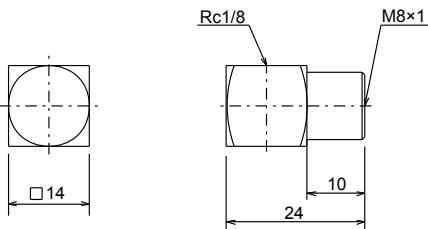

Model

Model	Part Number	Tubing O.D. (φ)	L₁	L₂	T₁	T₂	B
EA4-20	106021		20	8			
EA4-25	106022		25	13			
EA4-30	106023		30	18			
EA4-40	106024	4	40	28	M8×1	R1/8	14
EA4-50	106025		50	38			
EA4-60	106026		60	48			
EA4-2R	206091		25	11		R1/4	
EA6-22	206092	6	22	8	M10×1	R1/8	16

Material: C3604

Model	Part Number	Tubing O.D. (φ)
EA4-1F	106031	4

Material: C3604