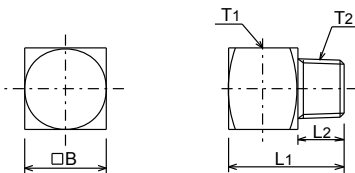

### Dimensional drawing

EA

### Model

Model	Part Number	Tubing O.D. (φ)	L <sub>1</sub>	L <sub>2</sub>	T <sub>1</sub>	T <sub>2</sub>	B
EA4-20	106021		20	8			
EA4-25	106022		25	13			
EA4-30	106023		30	18			
EA4-40	106024	4	40	28	M8×1	R1/8	14
EA4-50	106025		50	38			
EA4-60	106026		60	48			
EA4-2R	206091		25	11		R1/4	
EA6-22	206092	6	22	8	M10×1	R1/8	16